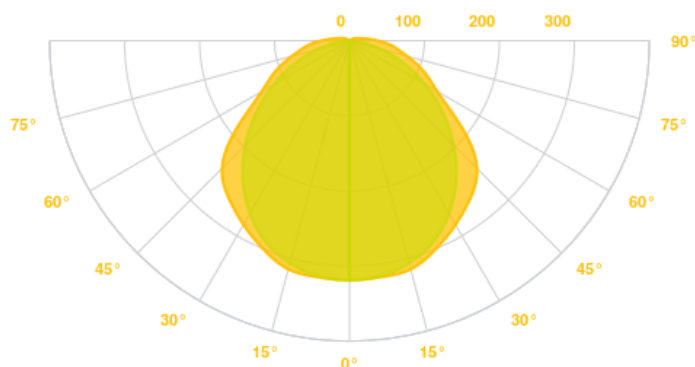

VLASTNOSTI PRODUKTU

Výkon svietidla 20-35W, 35W

Svetelný tok 3150-5150lm, 5150lm

Teplota svetla 4000K

Uhol vyžarovania 160°

Životnosť 50000h

Napájacie napätie 220-240V/50-60Hz

Stmievateľnosť DALI/Push

Možnosti montáže Nástenná, Stropná, Závesná

Materiál PC/PC

Farba ŠEDÁ, RAL: 7038

Záruka 5 rokov

VYŽAROVACIA KRIVKA

DOSTUPNÉ VARIANTY

Interný kód	Výkon	Lumen	Teplota	CRI	IP krytie	Farba	Optika	Ovládanie	Rozmery (cm)
U02214189	20-35W	3150-5150lm	4000K	>80	IP66	ŠEDÁ, RAL: 7038	160°		D 123 x Š 9 x V 8,5
U02214109	35W	5150lm	4000K	>80	IP66	ŠEDÁ, RAL: 7038	160°	DALI/Push	D 123 x Š 9 x V 8,5